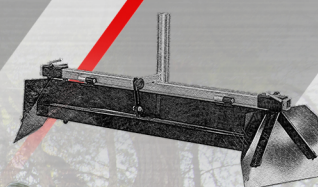

Toyama
Power Products

MICROTRATOR TDWT80E 707-001

O Microtrator TDWT80E é o modelo mais potente da categoria. A máquina disponibiliza ótima potência e torque, com um baixo consumo de combustível. Projetado para atividades de uso frequente, esse modelo será seu novo aliado para revolver a terra e arar sua horta. Acesse o nosso site para mais detalhes técnicos.

IMPLEMENTOS
TOYAMA

FACA

590707001
590707002

SULCADOR

1707-002

Explore todo o potencial da sua máquina com os implementos agrícolas, te auxiliando do plantio a colheita da sua produção.

IMPLEMENTOS
MULTIMARCAS

RODA DE FERRO (*)

ROÇADEIRA (*)

CARRETA (*)

*Em um único produto,
várias aplicações!*

APARADOR DE GRAMA (*)

ENCANTEIRADOR (*)

WWW.TOYAMA.COM.BR

Imagens meramente ilustrativas. Implementos multimarcas vendidos separadamente no mercado (*).