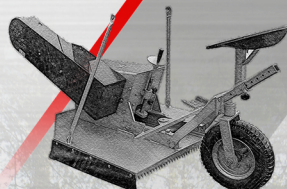

Toyama
Power Products

MICROTRATOR TDWT80E 707-001

O Microtrator TDWT80E é o modelo mais potente da categoria. A máquina disponibiliza ótima potência e torque, com um baixo consumo de combustível. Projetado para atividades de uso frequente, esse modelo será seu novo aliado para revolver a terra e arar sua horta. Acesse o nosso site para mais detalhes técnicos.

ESPECIFICAÇÕES TÉCNICAS

Refrigeração	Refrigerado a Água
Tipo do Motor	4 Tempos
Sistema de Partida	Elétrica + Manual
Cilindrada	942 cc
Potência Máxima	16.5 HP
Largura do corte	800 mm

POTENCIALIZE A PRODUTIVIDADE DO SEU MICROTRATOR

IMPLEMENTOS
TOYAMA

FACA

590707001
590707002

SULCADOR

1707-002

Explore todo o potencial da sua máquina com os implementos agrícolas, te auxiliando do plantio a colheita da sua produção.

IMPLEMENTOS
MULTIMARCAS

RODA DE FERRO (*)

ROÇADEIRA (*)

CARRETA (*)

*Em um único produto,
várias aplicações!*

APARADOR DE GRAMA (*)

ENCANTEIRADOR (*)

WWW.TOYAMA.COM.BR

Imagens meramente ilustrativas. Implementos multimarcas vendidos separadamente no mercado (*).