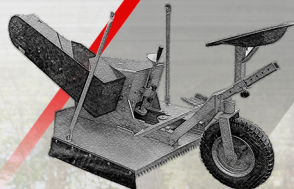

# TDWT73 | TDWT73E

707-005

707-004

O Microtrator TDWT73 foi projetado para uso frequente, destacando-se pela sua potência, robustez e fácil operação. É caracterizado pela sua estrutura simples e compacta, boa confiabilidade, longa vida útil, ampla produção, baixo peso e boa capacidade de tração. Acesse o nosso site para mais detalhes técnicos.

## VERSATILIDADE E DESEMPENHO PARA SEU MICROTRATOR

IMPLEMENTOS  
TOYAMA

FACA

590707001  
590707002

SULCADOR

1707-001

Maximize o seu microtrator com os implementos agrícolas ajudando você a cada etapa no campo.

IMPLEMENTOS  
MULTIMARCAS

RODA DE FERRO (\*)

ROÇADEIRA (\*)

CARRETA (\*)

*Em um único produto,  
várias aplicações!*

APARADOR DE GRAMA (\*)

ENCANTEIRADOR (\*)

WWW.TOYAMA.COM.BR

Imagens meramente ilustrativas. Implementos multimarcas vendidos separadamente no mercado (\*).